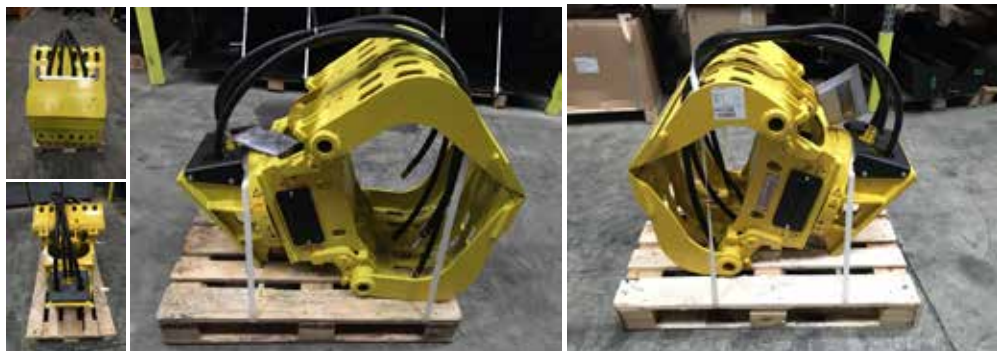

PINCES DE TRI TREVI BENNE

**DISPO IMMÉDIATE
POUR VOS
CHANTIERS**

EN STOCK
PMG 05C

pour porteurs de 3.5 à 6.5 T

Poids de la pince (kg) : 360

Force de fermeture max. (T) : 2

Capacité (L) : 200

Largeur d'ouverture (mm) : 1 100

Largeur de coquille (mm) : 600

6200.00€^{HT}

EN STOCK
PMG 08C

pour porteurs de 5.5 à 9 T

Poids de la pince (kg) : 390

Force de fermeture max. (T) : 2.5

Capacité (L) : 400

Largeur d'ouverture (mm) : 1 490

Largeur de coquille (mm) : 600

6300.00€^{HT}

CONTACTEZ NOTRE SERVICE PIÈCES & ÉQUIPEMENTS AU 02 99 78 65 54

DISQUES DIAMANTS

 Husqvarna

Disque diamant Mixte

Un très bon rapport qualité / prix
(béton, béton armé, enrobé)
alésage 25.4/20 mm trou ergot,
hauteur de segment de 10 mm